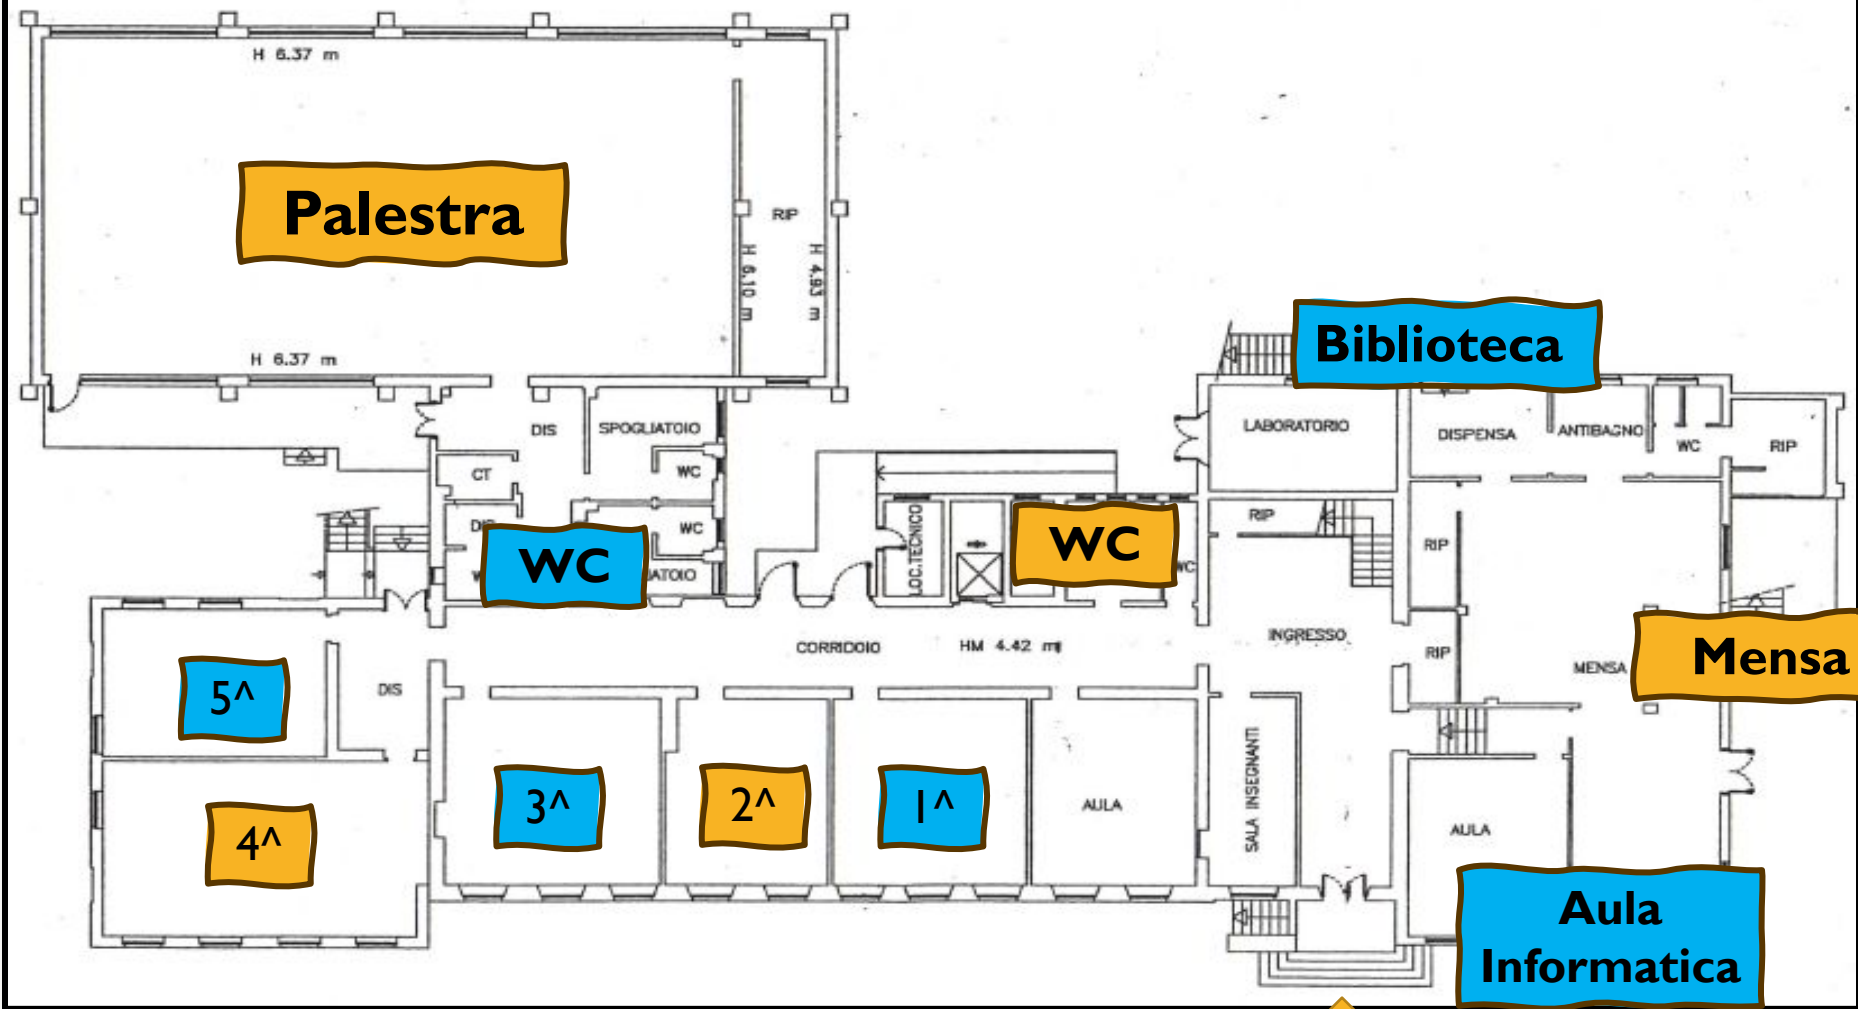

Personale ausiliario :

3/4 collaboratori scolastici in
condivisione con la scuola
media
2 addetti mensa

SCUOLA PRIMARIA "PRINCIPE TOMASO DI SAVOIA"

- Il plesso scolastico ospita la "Scuola Primaria" e la "Scuola Secondaria di primo grado".
- L'ampio cortile antistante l'edificio è arricchito da spazi verdi e utilizzato per i momenti ricreativi.

SPAZI SCOLASTICI

5 Aule scolastiche dotate di LIM

2 Aule laboratorio

1 Aula informatica*** (attualmente utilizzata

mensa per emergenza covid)

1 Palestra

1 Refettorio

1 Cortile esterno

Salone Alladium

Biblioteca Scolastica innovativa e civica

PIANO TERRENO

HM 4.42 m

Palestra

Biblioteca

WC

WC

5^

4^

3^

2^

1^

Mensa

**Aula
Informatica**

SERVIZI